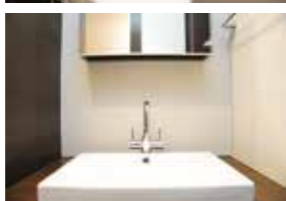

こだわりのリフォームで、
分譲マンション仕様の快適性を実現

快適

全室分譲マンション仕様

- ▶ システムキッチン (3口コンロ、グリル付き)
- ▶ シャワートイレ
- ▶ エアコン
- ▶ 収納量豊富なクローゼット
- ▶ 壁厚で遮音と防音良好
- ▶ スタイリッシュな洗面台
- ▶ 日本郵便/amazon推奨規格適合大型郵便物対応メールボックス
- ▶ 共用部は毎日清掃で清潔*1
- ▶ CATV /高速インターネット /IP電話に対応*2